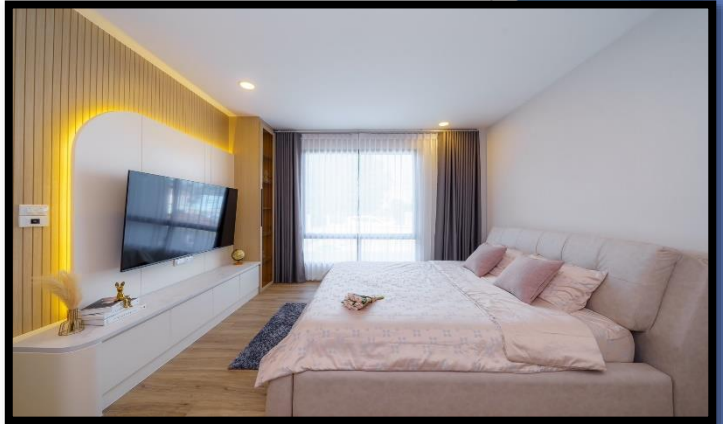

SUPANUCH CONSTRUCTION CO.,LTD.

56/6 Moo3,T.Sumnaktron,A.BaanChang,Rayong,Thailand 21130.

Tel. 038-030458 , 081-8619714 , 080-5690574

Head office : 0245548000461

ปี 2566, 2023

ชื่อโครงการ : บ้านพักอาศัย 1 ชั้น คุณจินตนา สุดใจ
ที่ตั้ง : ต.สำนักท้อน อ.บ้านฉาง จ.ระยอง