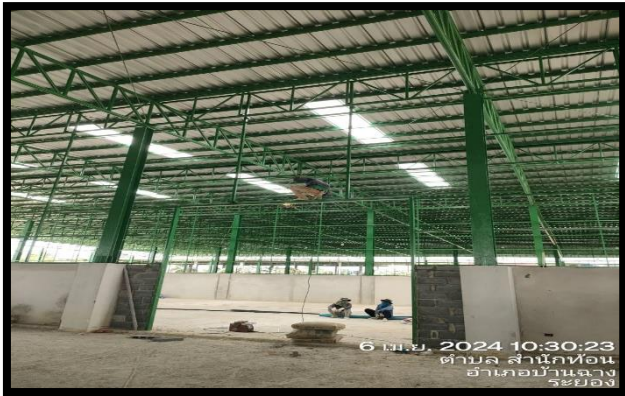

SUPANUCH CONSTRUCTION CO.,LTD.

56/6 Moo3,T.Sumnaktron,A.BaanChang,Rayong,Thailand 21130.

Tel. 038-030458 , 081-8619714 , 080-5690574

Head office : 0245548000461

ปี 2566, 2023

ชื่อโครงการ : โครงการก่อสร้างอาคารโรงงาน ถนนรอบอาคาร รั้วรอบอาคารโรงงาน
ที่ตั้ง : ต.สำนักท้อน อ.บ้านฉาง จ.ระยอง