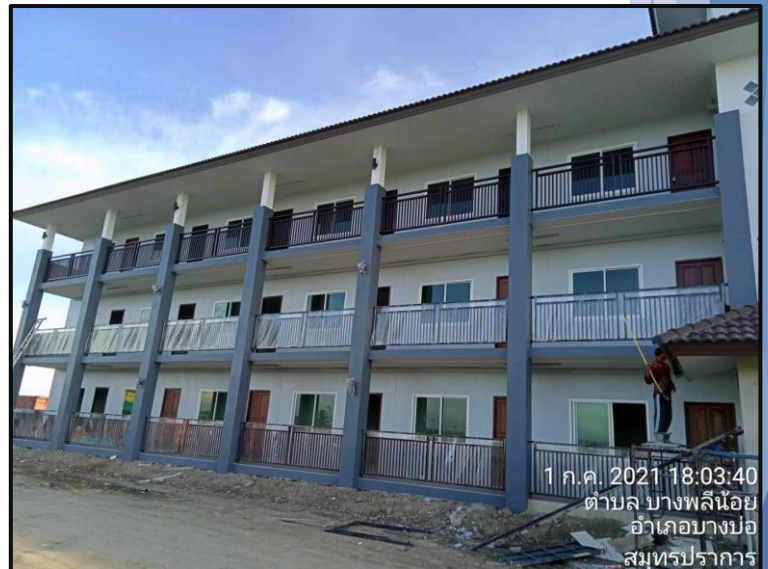

SUPANUCH CONSTRUCTION CO.,LTD.

56/6 Moo3,T.Sumnaktron,A.BaanChang,Rayong,Thailand 21130.

Tel. 038-030458 , 081-8619714 , 080-5690574

Head office : 0245548000461

ปี 2563, 2020

ชื่อโครงการ : โครงการพักอาศัย 3 ชั้น 2 อาคาร คุณณรงค์ชัย ลีริตังตระกูล
ที่ตั้ง : อ.บางพลี จ. สมุทรปราการ