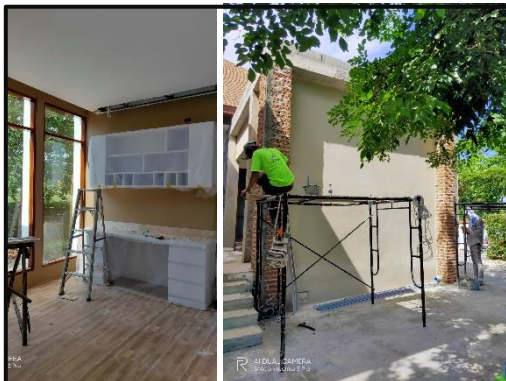

SUPANUCH CONSTRUCTION CO.,LTD.

56/6 Moo3,T.Sumnaktron,A.BaanChang,Rayong,Thailand 21130.

Tel. 038-030458 , 081-8619714 , 080-5690574

Head office : 0245548000461

ปี 2563, 2020

ชื่อโครงการ : งานต่อเติมบ้านคุณหมอนิรดา ต. พลา อ. บ้านฉาง จ. ระยอง
ที่ตั้ง : ในโครงการอีสเทิร์นสตาร์ ตำบลพลา อำเภอบ้านฉาง ระยอง 21130